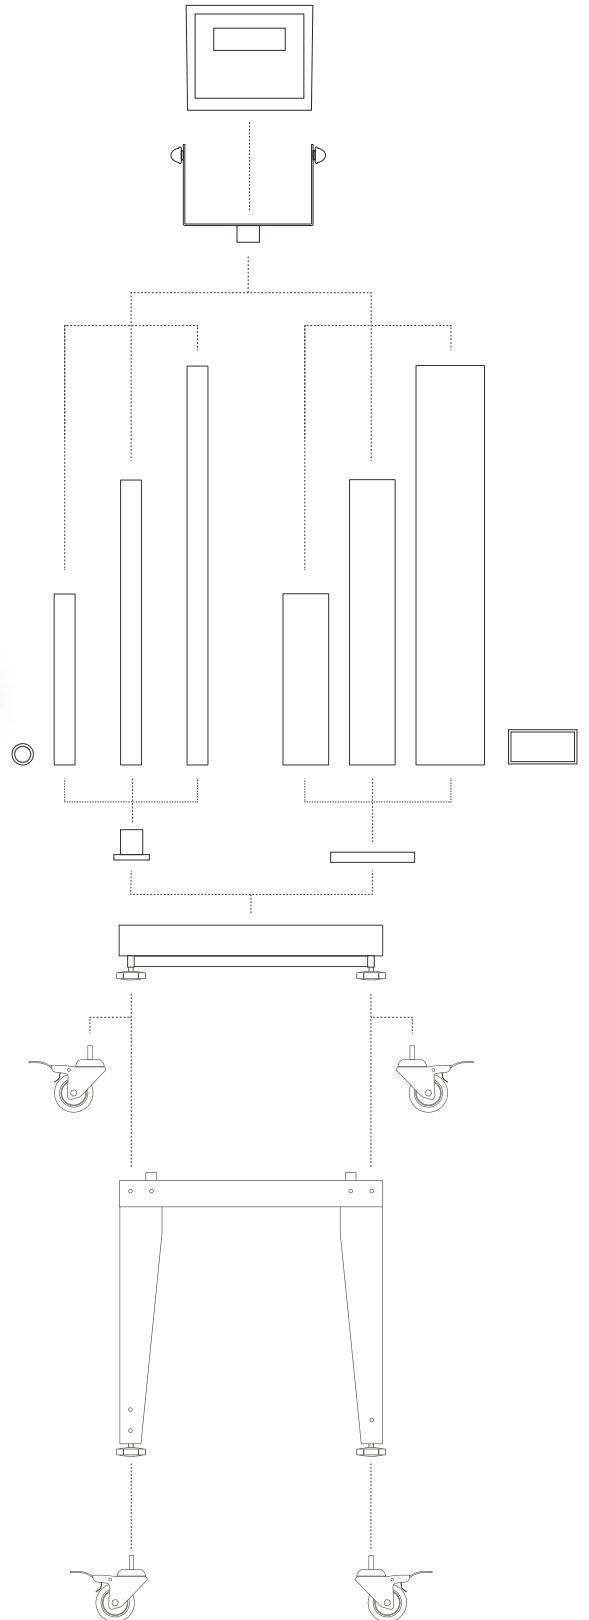

► Pies o ruedas

Cuatro ruedas, dos de ellas con freno; para sustituir los pies de goma de la mesa, permiten desplazarla fácilmente y con seguridad.