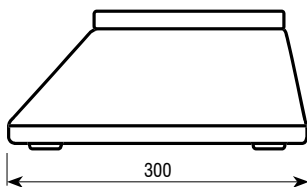

Solo peso

Balanza solo peso válida para metrología legal

BAT INT

AC/DC

IP67

VERIF

CARACTERÍSTICAS:

- Pantalla LCD retroiluminada.
 - 6 dígitos de 25 mm.
 - Carcasa en acero inoxidable.
 - Plato en acero inoxidable.
 - Dimensiones del plato: 230x190 mm.
 - Protección IP67.
 - Protección contra sobrecargas.
 - Nivel burbuja.
 - Asas inferiores para facilitar el transporte.
 - 4 Pies regulables en altura.
 - Temperatura de funcionamiento: -10°C +40°C.
 - Batería interna recargable.
 - Alimentación a red con adaptador AC/DC 230VAC 50Hz.
 - Auto desconexión programable.
- Homologación a 3000 divisiones.

FUNCIONES:

- Cero
- Tara
- Bruto/Neto

Dimensiones (mm)

| Código # | Capacidad (kg) | Fracción (g) | Fracción CE-M (g) | Dimensiones del plato (mm) | Dimensiones embalaje (mm) | Peso embalaje (kg) | Certificaciones | |
|-----------------|----------------|--------------|-------------------|----------------------------|---------------------------|--------------------|-----------------|--|
| | | | | | | | ENAC | |
| | | | | | | | Código # | |
| 260479 M | 3 | 0,5 | - | 230x190 | 400x300x210 | 4,7 | 900033 | |
| 260482 M | 6 | 1 | - | 230x190 | 400x300x210 | 4,7 | 900001 | |
| 260475 M | 15 | 2 | - | 230x190 | 400x300x210 | 4,7 | 900001 | |
| 260477 M | 25 | 5 | - | 230x190 | 400x300x210 | 4,7 | 900001 | |
| 260480 M | 3 | - | 1 | 230x190 | 400x300x210 | 4,7 | 900033 | |
| 260483 M | 6 | - | 2 | 230x190 | 400x300x210 | 4,7 | 900001 | |
| 260476 M | 15 | - | 5 | 230x190 | 400x300x210 | 4,7 | 900001 | |
| 260478 M | 25 | - | 10 | 230x190 | 400x300x210 | 4,7 | 900001 | |